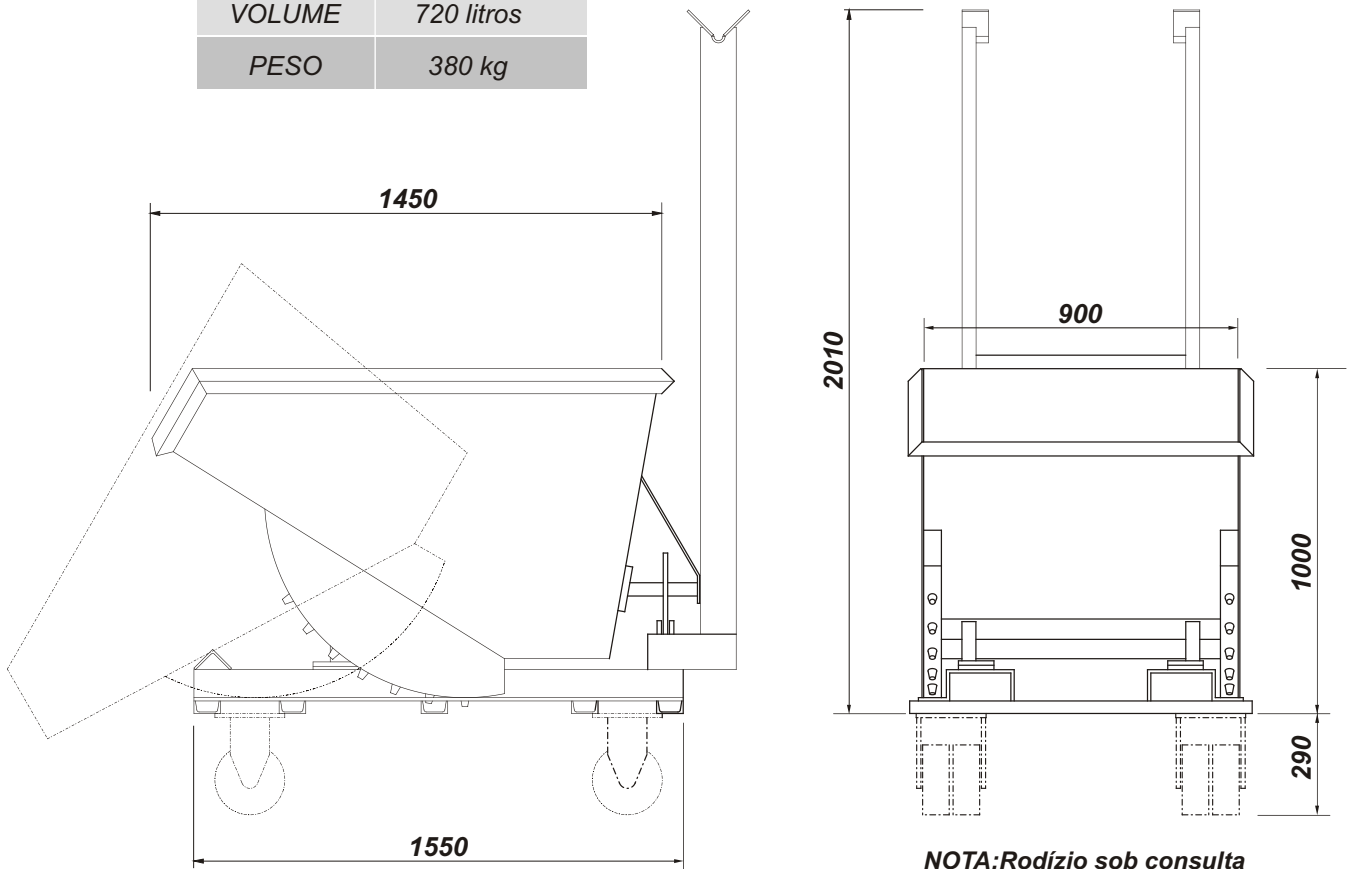

CAÇAMBAS BASCULANTES

série CAB/CBC

ACABAMENTO ESMALTE SINTÉTICO
As dimensões poderão ser alteradas sob consulta prévia.

CAÇAMBA BASCULANTE - SÉRIE CAB

| MODELO | A mm | B mm | C mm | D mm | E mm | V litro |
|---------|---------|---------|---------|---------|---------|------------|
| CAB-100 | 600 | 935 | 785 | 605 | 545 | 100 |
| CAB-250 | 860 | 1180 | 1000 | 810 | 750 | 250 |
| CAB-500 | 885 | 1400 | 1170 | 1060 | 1000 | 500 |
| CAB-750 | 1095 | 1655 | 1470 | 1060 | 1000 | 750 |
| CAB-900 | 1095 | 1655 | 1470 | 1266 | 1200 | 900 |

CARRINHO CAÇAMBA PARA CENTRAL DE CAVACO - CAC

MODELO
CAC-150

CAÇAMBA BASCULANTE PARA CENTRAL DE CAVACO - SÉRIE CBC

| | |
|--------|------------|
| MODELO | CBC-720 |
| VOLUME | 720 litros |
| PESO | 380 kg |