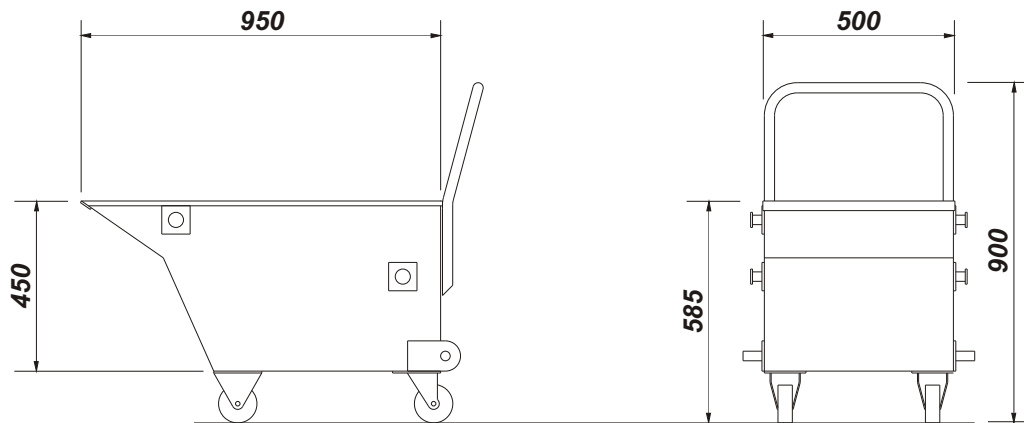

CAÇAMBAS BASCULANTES

série CAB/CBC

ACABAMENTO ESMALTE SINTÉTICO
As dimensões poderão ser alteradas sob consulta prévia.

CAÇAMBA BASCULANTE - SÉRIE CAB

| MODELO | A mm | B mm | C mm | D mm | E mm | V litro |
|---------|---------|---------|---------|---------|---------|------------|
| CAB-100 | 600 | 935 | 785 | 605 | 545 | 100 |
| CAB-250 | 860 | 1180 | 1000 | 810 | 750 | 250 |
| CAB-500 | 885 | 1400 | 1170 | 1060 | 1000 | 500 |
| CAB-750 | 1095 | 1655 | 1470 | 1060 | 1000 | 750 |
| CAB-900 | 1095 | 1655 | 1470 | 1266 | 1200 | 900 |

CARRINHO CAÇAMBA PARA CENTRAL DE CAVACO - CAC

MODELO
CAC-150

CAÇAMBA BASCULANTE PARA CENTRAL DE CAVACO - SÉRIE CBC

| | |
|--------|------------|
| MODELO | CBC-720 |
| VOLUME | 720 litros |
| PESO | 380 kg |