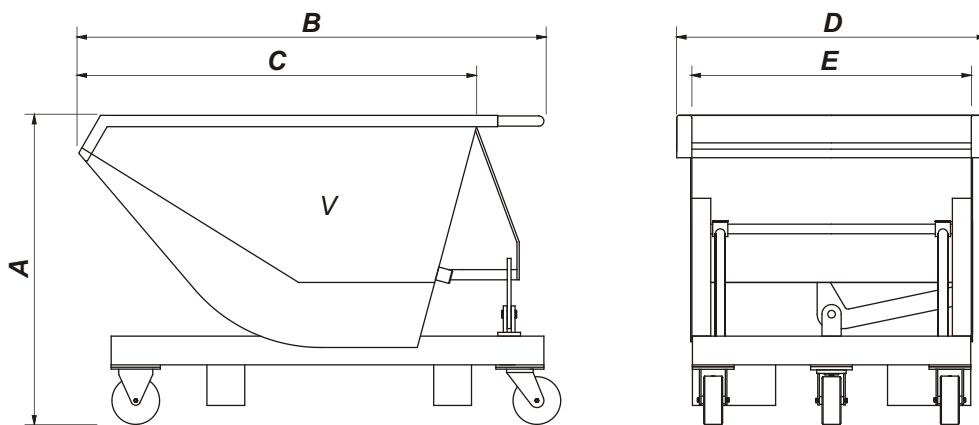

CAÇAMBAS BASCULANTES

série CAB/CBC

ACABAMENTO ESMALTE SINTÉTICO
As dimensões poderão ser alteradas sob consulta prévia.

CAÇAMBA BASCULANTE - SÉRIE CAB

| MODELO | A mm | B mm | C mm | D mm | E mm | V litro |
|---------|---------|---------|---------|---------|---------|------------|
| CAB-100 | 600 | 935 | 785 | 605 | 545 | 100 |
| CAB-250 | 860 | 1180 | 1000 | 810 | 750 | 250 |
| CAB-500 | 885 | 1400 | 1170 | 1060 | 1000 | 500 |
| CAB-750 | 1095 | 1655 | 1470 | 1060 | 1000 | 750 |
| CAB-900 | 1095 | 1655 | 1470 | 1266 | 1200 | 900 |

CARRINHO CAÇAMBA PARA CENTRAL DE CAVACO - CAC

MODELO
CAC-150

CAÇAMBA BASCULANTE PARA CENTRAL DE CAVACO - SÉRIE CBC

| | |
|--------|------------|
| MODELO | CBC-720 |
| VOLUME | 720 litros |
| PESO | 380 kg |